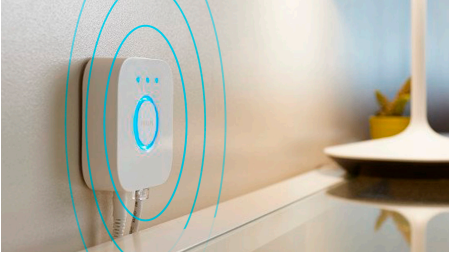

Hue Bridge vám sprístupní kompletnú ponuku funkcií inteligentného osvetlenia

Svoje inteligentné osvetlenia doplňte zariadením Hue Bridge (predáva sa samostatne) a vychutnajte si kompletnú ponuku funkcií radu Philips Hue. Zariadenie Hue Bridge vám

umožní pridať až 50 inteligentných svetidiel, ktoré môžete ovládať v celej domácnosti. Ak chcete celú konfiguráciu inteligentného domáceho osvetlenia zautomatizovať, vytvorte si rutinné postupy. Svetidlá ovládajte, aj keď práve nie ste doma, a dokúpte si k nim aj ďalšie príslušenstvo, akým sú snímače pohybu alebo inteligentné spínače.