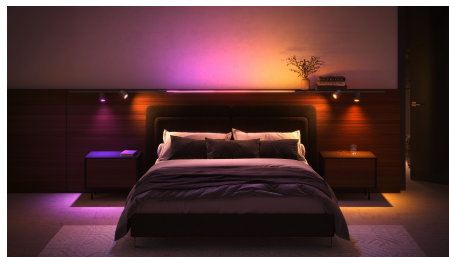

Určené na stropy alebo steny

Lištové svietidlo Perifo prináša súpravu na montáž na strop aj na stenu, vďaka čomu si môžete presne vybrať, ako si osvetlíte domácnosť.