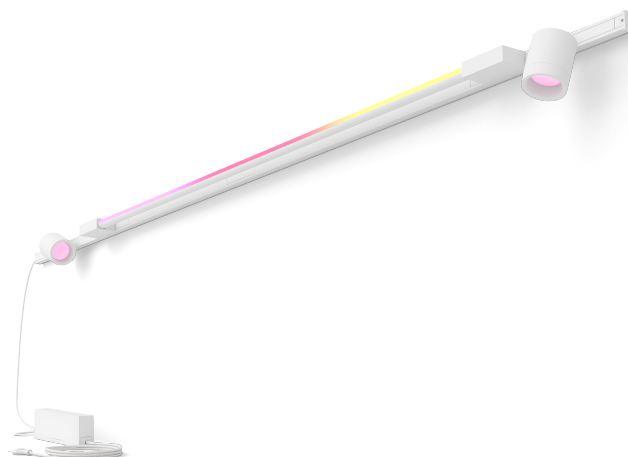

PHILIPS

Základní rovná sada Perifo
na stěnu (2 bodová světla,
1 světelná trubice Gradient)

Hue White and Color
Ambiance

200,4 cm

Určeno na zeď

Obsahuje vše potřebné

8719514407909

Jednoduše chytré osvětlení

Tato sada nástěnného lištového osvětlení v bílé barvě obsahuje dvě válcová bodová světla, velkou světelnou trubici Gradient, dvě metrové lišty a napájecí jednotku, která je na konci jedné lišty pro účely výstupu a obsahuje konektory na připojení rovné lišty.

Flexibilní design

Bodová světla si můžete nasměrovat, závěsná svítidla je možné zvednout nebo spustit dolů a gradientní světelnou trubici lze otočit – světla Perifo si můžete doladit tak, aby svítila přesně tam, kam chcete.

Specifikace

Design a provedení

- Barva: Bílá
- Materiál: syntetika a kov

Charakteristika světla

- Index podání barev (CRI): 90

Rozměry a hmotnost výrobku

- Délka: 200,4 cm
- Šířka: 2,6 cm

Servis