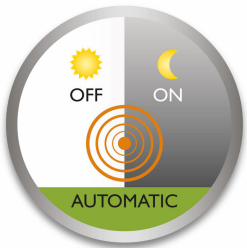

PHILIPS

Pasívny infračervený
detektor

VIRGINIA

biela

17476/31/PN

Svetlo vás privíta pri každom návrate domov

Tento biely snímač pohybu Philips Virginia má viacero možností montáže, široký rozsah detekcie a možnosť natočenia hlavy snímača v 2 smeroch. Nastavte ho podľa svojich potrieb a používajte jedinečnú funkciu denného/nočného režimu na zaistenie bezpečnosti.

Moderné osvetlenie na použitie vonku

- Vráťane snímača pohybu pre viac pohodlia a pocit istoty
- Manuálne ovládanie

Špeciálne vlastnosti

- Viacero možností montáže

Cíťte sa doma príjemne vďaka svetlu

- Jednoduché nastavenie snímača
- Vysoká maximálna záťaž (1 000 W pre žiarovku, 200 W pre LED)

Vychutnajte si vonkajšie osvetlenie bez problémov

- IP44 – odolný voči poveternostným vplyvom
- Vysoko kvalitné syntetické materiály

Hlavné prvky

Snímač pohybu je súčasťou balenia

Obsahuje snímač pohybu, ktorý vás privíta pri návrate domov alebo vás upozorní, keď niekto príde. Len čo snímač zaznamená pohyb, svetidlo sa automaticky rozsvieti.

Manuálne ovládanie Viacero možností montáže Jednoduché nastavenie snímača

Pomocou jednoduchého postupu môžete nastaviť, kedy a na ako dlho má automatický snímač svetidlá zapnúť.

Vysoká maximálna záťaž (1 000 W pre žiarovku, 200 W pre LED) IP44 – odolný voči poveternostným vplyvom