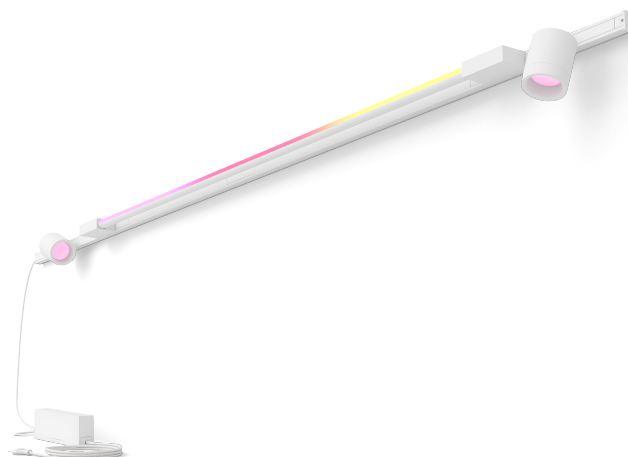

PHILIPS

Základná priama nástenná súprava
Perifo (2 bodové svetidlá, 1
gradientová svetelná trubica)

Hue White and color
ambiance

200,4 cm

Navrhnuté na steny

Obsahuje všetko, čo
potrebujete

8719514407909

Jednoduché inteligentné osvetlenie

Táto súprava nástenného lištového osvetlenia v bielej farbe obsahuje dve valcové bodové svetidlá, veľkú gradientnú svetelnú trubicu, dve 1-metrové lišty, napájaciu jednotku umiestnenú na konci jednej lišty so zástrčkou na zásuvku, a spojky na vytvorenie priamej línie.

Technické údaje

Dizajn a povrchová úprava

- Farba: Biela
- Materiál: syntetika a kov

Vlastnosti svetla

- Index podania farieb (CRI): 90

Rozmery a hmotnosť výrobku

- Dĺžka: 200,4 cm
- Šírka: 2,6 cm

Servis