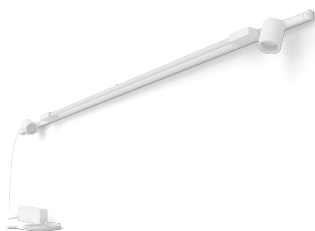

PHILIPS

Základná priama nástenná súprava
Perifo (2 bodové svetidlá, 1
gradientová svetelná trubica)

Hue White and color
ambiance

200,4 cm

Navrhnuté na steny

Obsahuje všetko, čo
potrebujete

8719514407909

Jednoduché inteligentné osvetlenie

Táto súprava nástenného lištového osvetlenia v bielej farbe obsahuje dve valcové bodové svetidlá, veľkú gradientnú svetelnú trubicu, dve 1-metrové lišty, napájaciu jednotku umiestnenú na konci jednej lišty so zástrčkou na zásuvku, a spojky na vytvorenie priamej línie.

Úplne prispôsobiteľné

Lištové svietidlo Perifo je úplne prispôsobiteľné – dokonca aj po montáži – vďaka jednoduchému zaklapávaciemu dizajnu. Pridajte ďalšie svetlá, posúvajte ich po lištách dokonca predĺžte lištové svietidlá, keď si to želáte.

Technické údaje

Dizajn a povrchová úprava

- Farba: Biela
- Materiál: syntetika a kov

Vlastnosti svetla

- Index podania farieb (CRI): 90

Rozmery a hmotnosť výrobku

- Dĺžka: 200,4 cm
- Šírka: 2,6 cm

Servis