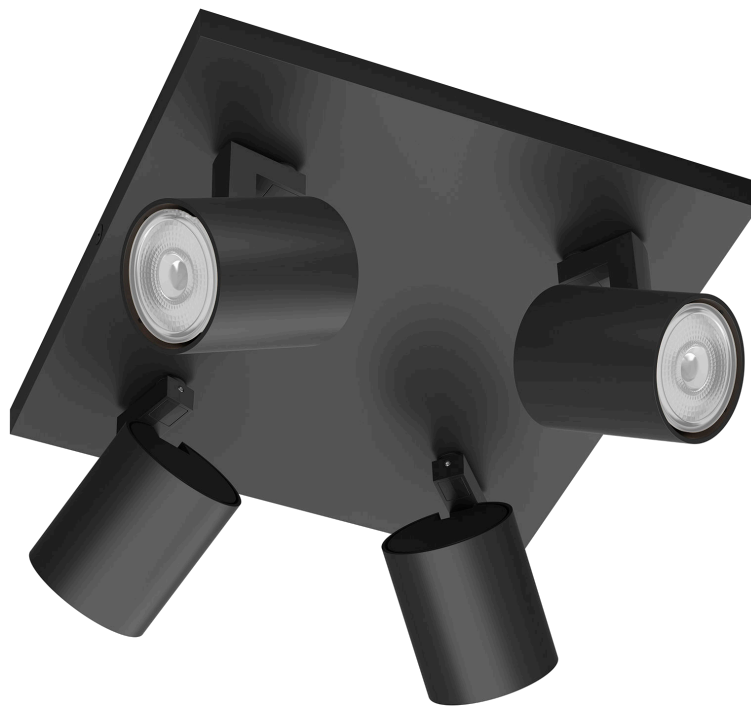

PHILIPS

Zabudované
bodové svetidlo

Zabudované bodové
svetidlo

Runner

Čierna

Zabudované bodové svetidlo

8719514435353

Radost' zo života v danej chvíli

Toto bodové svetidlo v industriálnom štýle je malé, štíhle a jednoduché. Dokonale sa hodí do každého moderného interiéru. Čierne hliníkové teleso skvele dopĺňa svetelný zdroj. Výrazný dekoratívny prvok s otočným svetelným zdrojom.

Ladí so štýlom interiéru

- Elegantný a moderný dizajn

Špeciálne vlastnosti

- Nastaviteľná bodová hlavica
- Elegantná čierna

Navrhnuté pre vašu obývačku a spálňu

- Vysokokvalitné materiály

Hlavné prvky

Moderný a atraktívny vzhľad **Nastaviteľná bodová hlavica**

Rozličné

- Špeciálne navrhnuté pre: Obývačka a spálňa
- Štýl: Moderné
- Typ: Zabudované bodové svetidlo

Rozmery a hmotnosť výrobku

- Výška: 10,9 cm
- Dĺžka: 24 cm
- Netto hmotnosť: 1,16 kg
- Šírka: 24 cm