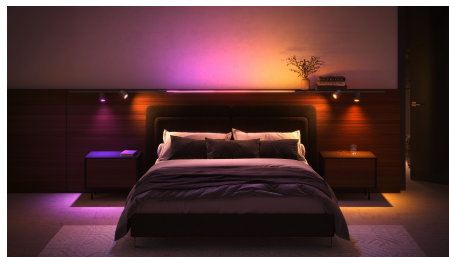

Táto súprava stropného lištového osvetlenia v bielej farbe obsahuje štyri valcové reflektory, dve 1-metrové lišty a napájaciu jednotku umiestnenú medzi dvoma lištami.

Neobmedzené možnosti

- Staňte sa svojím vlastným dizajnérom osvetlenia
- Úplne prispôsobiteľné
- Flexibilný dizajn
- Určené na stropy alebo steny

Úplne prispôsobiteľné

Lištové svietidlo Perifo je úplne prispôsobiteľné – dokonca aj po montáži – vďaka jednoduchému zaklapávaciemu dizajnu. Pridajte ďalšie svetlá, posúvajte ich po lištách dokonca predĺžte lištové svietidlá, keď si to želáte.

Určené na stropy alebo steny

Lištové svietidlo Perifo prináša súpravu na montáž na strop aj na stenu, vďaka čomu si môžete presne vybrať, ako si osvetlíte domácnosť.

Majte veci pod kontrolou

Pripojte svetlá k premosteniu Philips Hue a začnite objavovať nekonečné možnosti. Pomocou aplikácie Philips Hue ovládajte svetlá cez smartfón alebo tablet, prípadne pridajte k svojmu systému spínače na aktiváciu svetiel. Nastavte časovače, upozornenia, budíky a ďalšie funkcie, aby ste si mohli naplno vychutnať možnosti, ktoré ponúkajú svetlá Philips Hue. Systém Philips Hue podporuje používanie asistenta Amazon Alexa, Apple HomeKit a Asistenta Google a umožňuje ovládať svetlá pomocou hlasu.