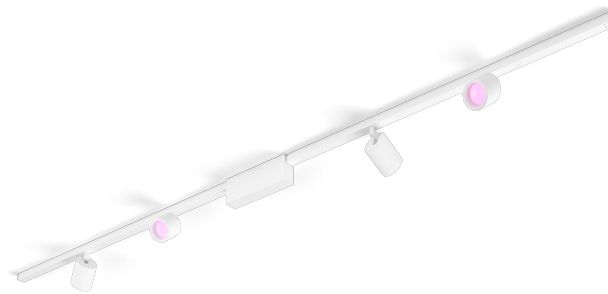

PHILIPS

Základná priama stropná súprava Perifo (4 bodové svietidlá)

Hue White and color ambiance

221,5 cm

Určené na stropy

Obsahuje všetko, čo potrebujete

8719514407787

Jednoduché inteligentné osvetlenie

Táto súprava stropného lištového osvetlenia v bielej farbe obsahuje štyri valcové reflektory, dve 1-metrové lišty a napájaciu jednotku umiestnenú medzi dvoma lištami.

Neobmedzené možnosti

- Staňte sa svojím vlastným dizajnérom osvetlenia
- Úplne prispôsobiteľné
- Flexibilný dizajn
- Určené na stropy alebo steny

Úplne prispôsobiteľné

Lištové svietidlo Perifo je úplne prispôsobiteľné – dokonca aj po montáži – vďaka jednoduchému zaklapávaciemu dizajnu. Pridajte ďalšie svetlá, posúvajte ich po lištách dokonca predĺžte lištové svietidlá, keď si to želáte.

Technické údaje

Dizajn a povrchová úprava

- Farba: Biela
- Materiál: syntetika a kov

Vlastnosti svetla

- Index podania farieb (CRI): 90

Rozmery a hmotnosť výrobku

- Dĺžka: 221,5 cm
- Šírka: 2,6 cm

Servis