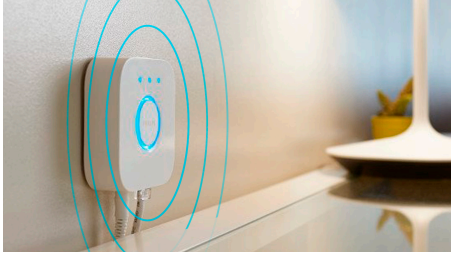

Hue Bridge vám sprístupní kompletnú ponuku funkcií inteligentného osvetlenia

Svoje inteligentné osvetlenia doplňte zariadením Hue Bridge (predáva sa samostatne) a vychutnajte si kompletnú ponuku funkcií radu Philips Hue. Zariadenie Hue Bridge vám

umožní pridať až 50 inteligentných svietidiel, ktoré môžete ovládať v celej domácnosti. Ak chcete celú konfiguráciu inteligentného domáceho osvetlenia zautomatizovať, vytvorte si rutinné postupy. Svietidlá ovládajte, aj keď práve nie ste doma, a dokúpte si k nim aj ďalšie príslušenstvo, akým sú snímače pohybu alebo inteligentné spínače.