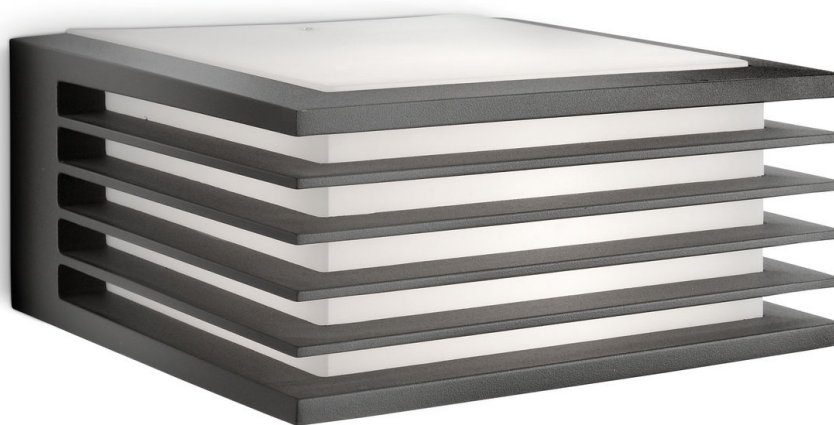

PHILIPS

Nástenné svetidlo

myGarden

Shades

antracitová

8719514385382

Štýlová úspora

Jedinečný dizajn pre jedinečné chvíle vonku. Toto elegantné antracitové nástenné svetidlo Philips vyžaruje teplé biele úsporné svetlo. Nádherné efekty dvojsmerného svetla vás priam lákajú vyjsť von a oddýchnuť si v záhrade.

Efekt dvojsmerného svetla

Efekt dvojsmerného svetla na celkové osvetlenie záhrady.

Jednoduché nastavenie

Toto svietidlo a všetky konzoly sú navrhnuté pre jednoduchú inštaláciu. Všetko potrebné nájdete v balení – vrátane praktického kľúča a skrutky typu torx a jasných pokynov, ktoré vám poskytnú informácie o tom, kde je vhodné produkt umiestniť a aká hodnota IP mu je pridelená.