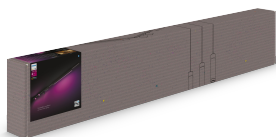

Snadné a chytré osvětlení

- Vytvořte si zážitky šité na míru s barevným chytrým světlem
- Hue Bridge vám přinese kompletní nabídku funkcí pro chytré osvětlení
- Vytvořte si tu správnou atmosféru s teplým nebo studeným bílým světlem