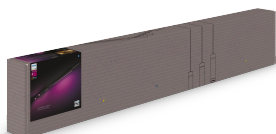

PHILIPS

Základná priama stropná súprava Perifo (3 bodové svietidlá, 1 svetelná lišta)

Hue White and color ambiance

271,5 cm

Určené na stropy

Obsahuje všetko, čo potrebujete

8719514407800

Jednoduché inteligentné osvetlenie

Táto súprava stropného osvetlenia v čiernej farbe obsahuje tri valcové reflektory, lineárnu svetelnú lištu, 1-metrovú lištu, 1,5-metrovú lištu a napájaciu jednotku umiestnenú medzi dvoma lištami.

Neobmedzené možnosti