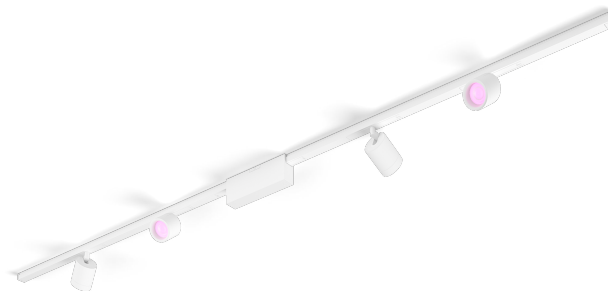

PHILIPS

Základní rovná sada Perifo
na strop (4 bodová
svítidla)

Hue White and Color
Ambiance

221,5 cm

Určeno na strop

Obsahuje vše potřebné

8719514407787

Jednoduše chytré osvětlení

Tato sada stropního lištového osvětlení v bílé barvě obsahuje čtyři závěsná bodová svítidla, dvě lišty dlouhé 1 metr a napájecí jednotku, která je umístěna mezi dvěma lištami.

Neomezené možnosti

- Nadesignujte si osvětlení podle sebe
- Plně přizpůsobitelné osvětlení
- Flexibilní design
- Vhodné pro stropy i stěny

Flexibilní design

Bodová světla si můžete nasměrovat, závěsná svítidla je možné zvednout nebo spustit dolů a gradientní světelnou trubici lze otočit – světla Perifo si můžete doladit tak, aby svítila přesně tam, kam chcete.

Specifikace

Design a provedení

- Barva: Bílá
- Materiál: syntetika a kov

Charakteristika světla

- Index podání barev (CRI): 90

Rozměry a hmotnost výrobku

- Délka: 221,5 cm
- Šířka: 2,6 cm

Servis