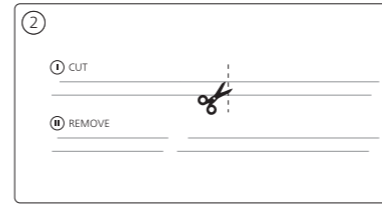

PHILIPS

hue personal wireless lighting

Solo lightstrip

HUE serial number

Signify
I.B.R.S. / C.C.R.I. Numéro 10461
5600 VB Eindhoven,
the Netherlands
00800-74454775

© 2024 Signify Holding
All rights reserved

Last update: 02/2024

www.philips-hue.com

442296457571